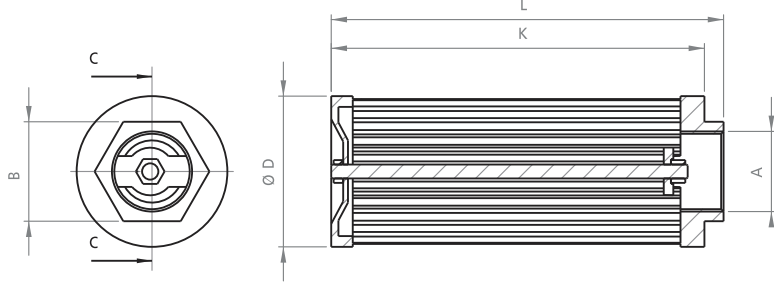

EMİŞ FİLTRESİ

SUCTION FILTER

KESİT(SECT.) G-C

EBAT (LT/MIN) SIZE	A	B	ØD	K	L
EF 5	1/4"	16	30	74	82
EF 15	1"	42	61	68	78
EF 25	1"	42	61	104	114
EF 45	1"	42	61	150	160
EF 65	1-1/2"	59	82	127	131
EF 90	1-1/2"	59	82	164	174
EF 125	1-1/2"	59	82	209	219
EF 180	1-1/2"	76	82	248	258
EF 225	2 2-1/2"	81	130	162	172
EF 300	2 2-1/2"	81	130	198	208
EF 500	2 2-1/2"	81	130	253	263
EF 750	3 - 4	106	180	247	263
EF 1400	3 - 4	106	180	496	512

GENEL ÖZELLİKLER

Gövde	Alüminyum Başlık, krom filtre malzemesi, sac metal kaplama M6 vida
Yapıştırıcı	Yapışkan Poliüretan
Çalışma Sıcaklığı	100 °C
Akışkan	Mineral Yağ
Akış Oranı	1400 lt/min
Filtrasyon Aralığı	125 g
Bağlantı ölçüsü	G1/4" - G1/2" - G1" - G1 - 1/2" - G2" - G3
İç Taraf	Galvanizli Sac

GENERAL SPECIFICATIONS

Trunk	Aluminium cap, filtre material chromed, M6 screw
Splicer	Stick - on
Ambient temperature	100 °C
Fluid	Mineral oil
Flow rate	1400 lt/min
Filtration Interval	125 g
Mounting dimension	G1/4" - G1/2" - G1" - G1 - 1/2" - G2" - G3
Inside	Galvanized sheet