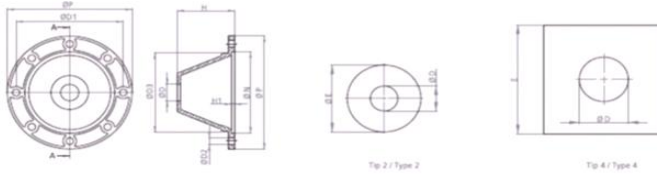

KAMPANA

BELLHOUSING

KY KAMPANA SERİSİ GURUP 8-9-10

KY SQUARE BELLHOUSING SERIES GROUP 8-9-10

KOD CODE	P	TİP TYPE	N	H	H1	D	D1	D2	D3	E
KY 55014	550	2 & 4	450	265	11	50-240	500	19	450	360