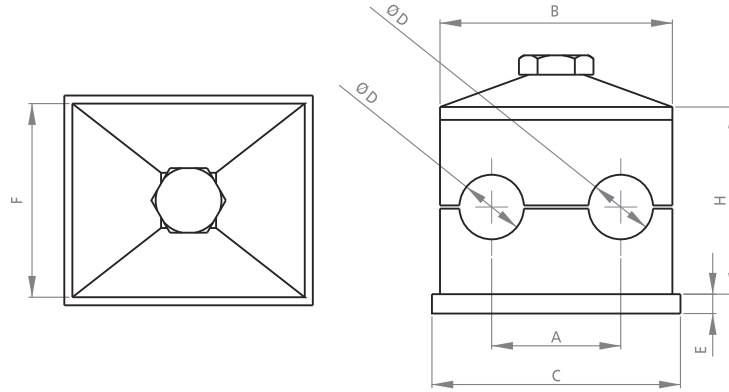

BORU KELEPÇESİ İKİZ

HYDRAULIC PIPE CLAMP DUAL

KOD CODE	GRUP NO GROUP NO	A	B	C	D	E	F	H
HBK 6 IC	1	20	36	37	6	3	30	27
HBK 8 IC	1	20	36	37	8	3	30	27
HBK 10 IC	1	20	36	37	10	3	30	27
HBK 12 IC	1	20	36	37	12	3	30	27
HBK 14 IC	2	29	53	55	14	5	30	26
HBK 15 IC	2	29	53	55	15	5	30	26
HBK 16 IC	2	29	53	55	16	5	30	26
HBK 18 IC	2	29	53	55	18	5	30	26
HBK 20 IC	3	36	67	70	20	5	30	37
HBK 22 IC	3	36	67	70	22	5	30	37
HBK 25 IC	3	36	67	70	25	5	30	37
HBK 28 IC	4	45	82	85	28	5	30	41
HBK 30 IC	4	45	82	85	30	5	30	41
HBK 35 IC	5	56	106	110	35	5	30	54