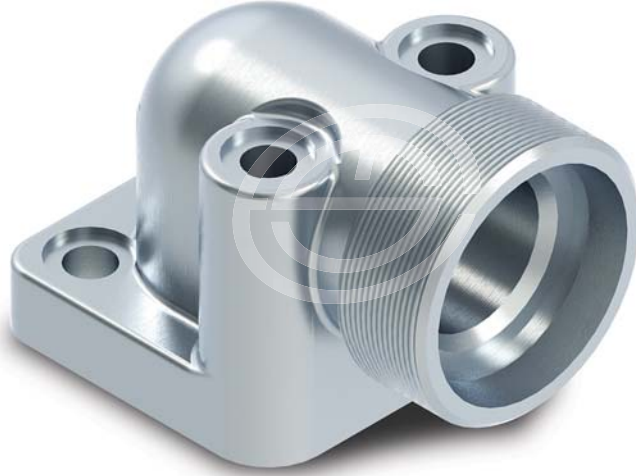

DRA 4 DELİKLİ ERKEK POMPA ADAPTÖRÜ

FLANGE
MOUNTING 90°

KOD CODE	P	A	B	C	D	D1	L	M	O-RİNG O-RİNG
DRAE 435 M22	L15	M22X1.5	45	25	35	14	6.5	M 6X20-6X35	18.72X2.62
DRAE 435 M24	S16	M24X1.5	45	25	35	15	6.5	M 6X20-6X35	18.72X2.62
DRAE 435 M26	L18	M26X1.5	45	25	35	15	6.5	M 6X20-6X35	18.72X2.62
DRAE 435 M30	S20	M30X2	45	25	35	15	6.5	M 6X20-6X35	18.72X2.62
DRAE 440 M22	L15	M22X1.5	40	28	40	20	6.5	M 6X20-6X35	22X3
DRAE 440 M26	L18	M26X1.5	40	28	40	20	6.5	M 6X20-6X35	22X3
DRAE 440 M30	L22	M30X2	40	28	40	20	6.5	M 6X20-6X35	22X3
DRAE 440 M30	S20	M30X2	40	28	40	20	6.5	M 6X20-6X35	22X3
DRAE 440 M36	L28	M36X2	40	28	40	20	6.5	M 6X20-6X35	22X3
DRAE 455 M30	S20	M30X2	46	24	55	16	8.5	M 8X20-8X50	29x4