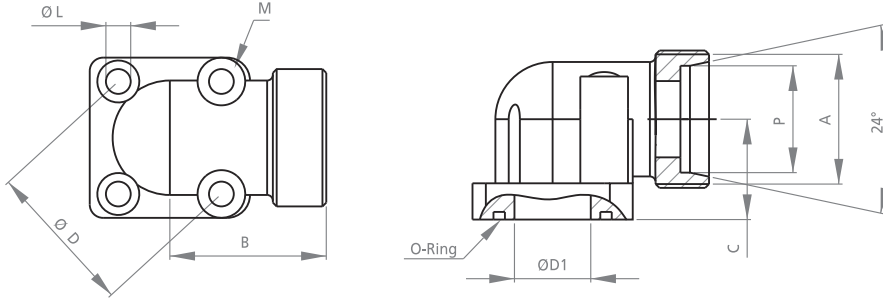

DRA 4 DELİKLİ ERKEK POMPA ADAPTÖRÜ

FLANGE
MOUNTING 90°

KOD CODE	P	A	B	C	D	D1	L	M	O-RİNG O-RİNG
DRAE 435 M22	L15	M22X1.5	45	25	35	14	6.5	M 6X20-6X35	18.72X2.62
DRAE 435 M24	S16	M24X1.5	45	25	35	15	6.5	M 6X20-6X35	18.72X2.62
DRAE 435 M26	L18	M26X1.5	45	25	35	15	6.5	M 6X20-6X35	18.72X2.62
DRAE 435 M30	S20	M30X2	45	25	35	15	6.5	M 6X20-6X35	18.72X2.62
DRAE 440 M22	L15	M22X1.5	40	28	40	20	6.5	M 6X20-6X35	22X3
DRAE 440 M26	L18	M26X1.5	40	28	40	20	6.5	M 6X20-6X35	22X3
DRAE 440 M30	L22	M30X2	40	28	40	20	6.5	M 6X20-6X35	22X3
DRAE 440 M30	S20	M30X2	40	28	40	20	6.5	M 6X20-6X35	22X3
DRAE 440 M36	L28	M36X2	40	28	40	20	6.5	M 6X20-6X35	22X3
DRAE 455 M30	S20	M30X2	46	24	55	16	8.5	M 8X20-8X50	29x4