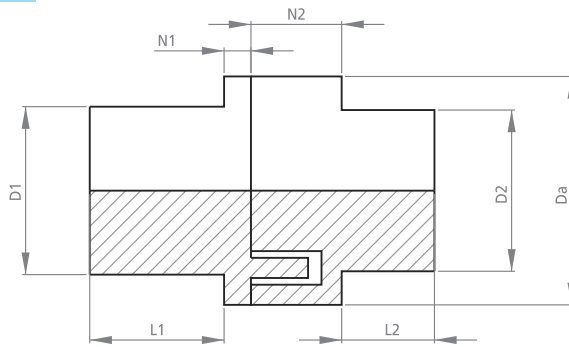

AYAKLI KAPLİN

"H" TYPE COUPLING

KOD CODE	Da	D1	L1	N1	D2	L2	N2
AK 68	68	50	40	9	48	17	27
AK 80	80	53	46	12	52	22	26
AK 95	95	64	48	12	63	26	33
AK 110	110	75	46	12	76	30	33
AK 125	125	84	54	13	88	30	32
AK 140	140	97	54	13	97	42	33
AK 160	160	104	56	14.5	114	34	40
AK 180	180	112	65	17.5	129	34.5	47
AK 200	200	130	65	18	132	35	51
AK 225	225	135	73	21	151	44	55
AK 250	250	152	76	27	170	43	63
AK 280	282	158	81	50	186	70	68
AK 315	315	170	85	50	190	80	70