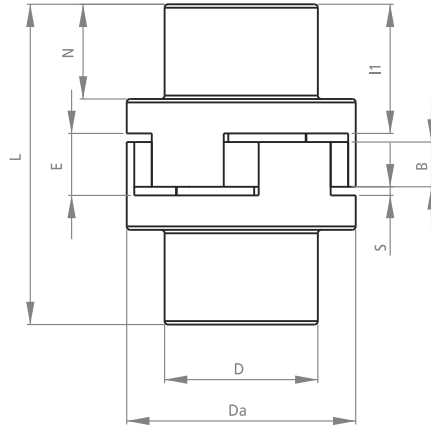

## STAR COUPLING

KOD CODE	Da	D	E	S	B	L	N	I1
YK 65	65	42	16	0.5	15	105	27	37
YK 80	80	54	23	3	20	130	31	45
YK 95	95	65	22	1	20	140	35	47
YK 110	110	77	26	0.5	25	160	40	56
YK 125	125	81	32	0.5	31	180	45	58
YK 140	140	88	34	1	32	196	50	68
YK 160	160	104	40	0.5	40	175	50	65
YK 180	180	108	46	0.5	45	230	54	70
YK 200	200	123	48	1.5	45	250	58	75
YK 225	225	133	48	1.5	45	260	62	80
YK 250	250	148	48	1.5	45	270	64	84