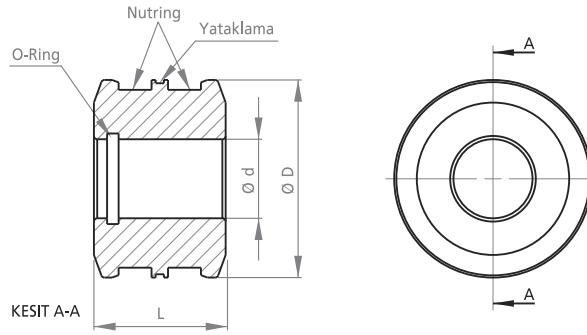

SİLİNDİR PİSTONU NUTRİNGLİ

CYLINDER PISTON WITH NUTRING

KOD CODE	D	d	L	NUTRING NUTRING	YATAKLAMA BEARING	O-RİNG O-RİNG
SSPN 40	40	15	40	30X40X6	35X40X5,4	3X15
SSPN 50	50	20	40	40X50X6	45X50X5,4	3,53X20,22
SSPN 60	60	24	40	50X60X6	55X60X5,4	3,53X24,99
SSPN 63	63	24	40	53X63X6	58X63X5,4	3,53X24,99
SSPN 70	70	24	40	60X70X6	65X70X5,4	3,53X24,99
SSPN 80	80	27	50	70X80X8	75X80X9,5	3,53X28,17
SSPN 90	90	27	50	80X90X10	85X90X9,7	3,53X28,17
SSPN 100	100	33	50	85X100X9	95X100X9,5	3,53X32,92
SSPN 110	110	40	50	95X110X10	105X110X9,5	4X40
SSPN 120	120	40	50	105X120X8	115X120X9,5	4X40
SSPN 125	125	40	50	125X110X10	120X125X9,5	4X40
SSPN 130	130	40	50	115X130X10	125X130X9,5	4X40
SSPN 140	140	40	50	120X140X10	135X140X9,5	4X40
SSPN 150	150	40	50	136X150X9	145X150X9,5	4X40
SSPN 160	160	51	50	140X160X10	155X160X9,5	5,33X53,34