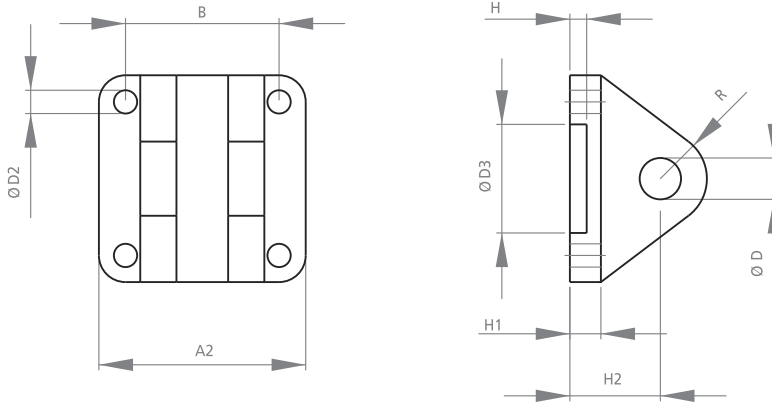

EBW ÖZEL
EKLEM BAĞLANTI

EBW SPECIAL
SWIVEL FLANGE

ISO

SİLİNDİR Q mm CYLINDER	A2	B	D	D2	D3	H	H1	H2	R
EBW63I	80	56.5	16/18	7	45	7	12	39	18